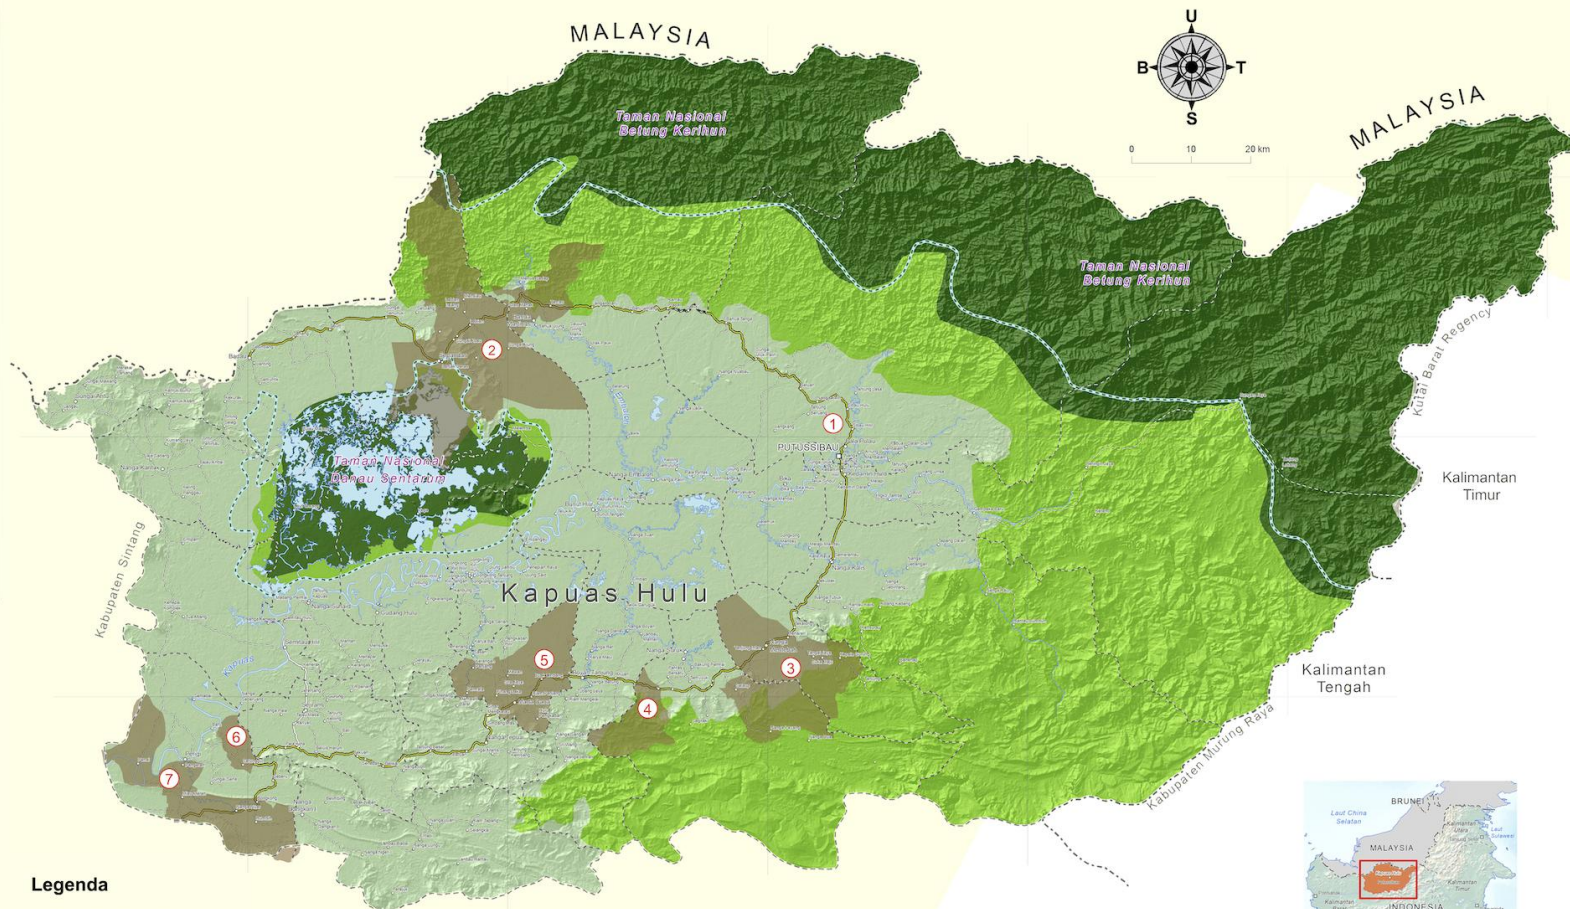

GRASS

GREENING AGRICULTURAL SMALLHOLDER SUPPLY CHAINS

Target Area GRASS di Kapuas Hulu

BANGUN KETAHANAN PETANI SWADAYA

TENTANG PROYEK GRASS

Proyek GRASS bertujuan untuk memperkuat ketahanan ekologis dan ekonomi petani swadaya yang menghasilkan tanaman perkebunan, berfokus pada petani yang membudidayakan kelapa sawit, karet alam, kakao, dan kopi dengan cara diversifikasi tanaman dan sumber pendapatan melalui pendekatan agroekologi.

PETA KEGIATAN PROYEK GRASS DI KABUPATEN KAPUAS HULU

Legenda

- Ibukota Kabupaten
- Ibukota Kecamatan
- Desa / Kelurahan
- - - Batas Negara
- - - Batas Provinsi
- - - Batas Kabupaten
- - - Batas Kecamatan
- - - Taman Nasional
- Sungai; Danau, Rawa

- 1 Kantor Proyek GRASS Putussibau, Kapuas Hulu
- 2 Kecamatan Batang Lupar yang terdiri dari: Desa Labian, Desa Labian Ira'ang, Desa Lanjak Deras, Desa Mensiau, Desa Sepandan, Desa Sungai Abau, dan Desa Sungai Ajuang
- 3 Kecamatan Embalah Hulu yang terdiri dari: Desa Banua Martinus, Desa Pulau Manak, dan Desa Tamao
- 4 Kecamatan Mentebah yang terdiri dari: Desa Kepala Gurung, Desa Menaren, Desa Nanga Mentebah, Desa Suka Maju, Desa Tangai Jaya, dan Desa Tanjung Intan
- 5 Kecamatan Bunut Hulu yang terdiri dari Desa Nanga Payang dan Desa Selauap
- 6 Desa Riam Piyang, Kecamatan Bunut Hulu
- 7 Kecamatan Pengkadan yang terdiri dari: Desa Buak Limbang, Desa Hulu Pengkadan, Desa Kerangan Panjang, Desa Mawan, Desa Permata, Desa Pinang Laka, Desa Riam Panjang, dan Sira Jaya
- 8 Desa Setunggul, Kecamatan Silat Hilir
- 9 Kecamatan Silat Hilir yang terdiri dari: Desa Bongkong, Desa Miau Merah, Desa Nanga Nuar, Desa Pangeran, Desa Penai, dan Desa Rumbih

Inset Peta - Indonesia

Perbukitan	Natural Earth
Batas Administrasi	Natural Earth, Dinas Kehutanan Batimet
Relief	Natural Earth

Inset Peta - Kalimantan

Perbukitan	BAPPEDA
Batas Administrasi	BAPPEDA
Relief	Natural Earth