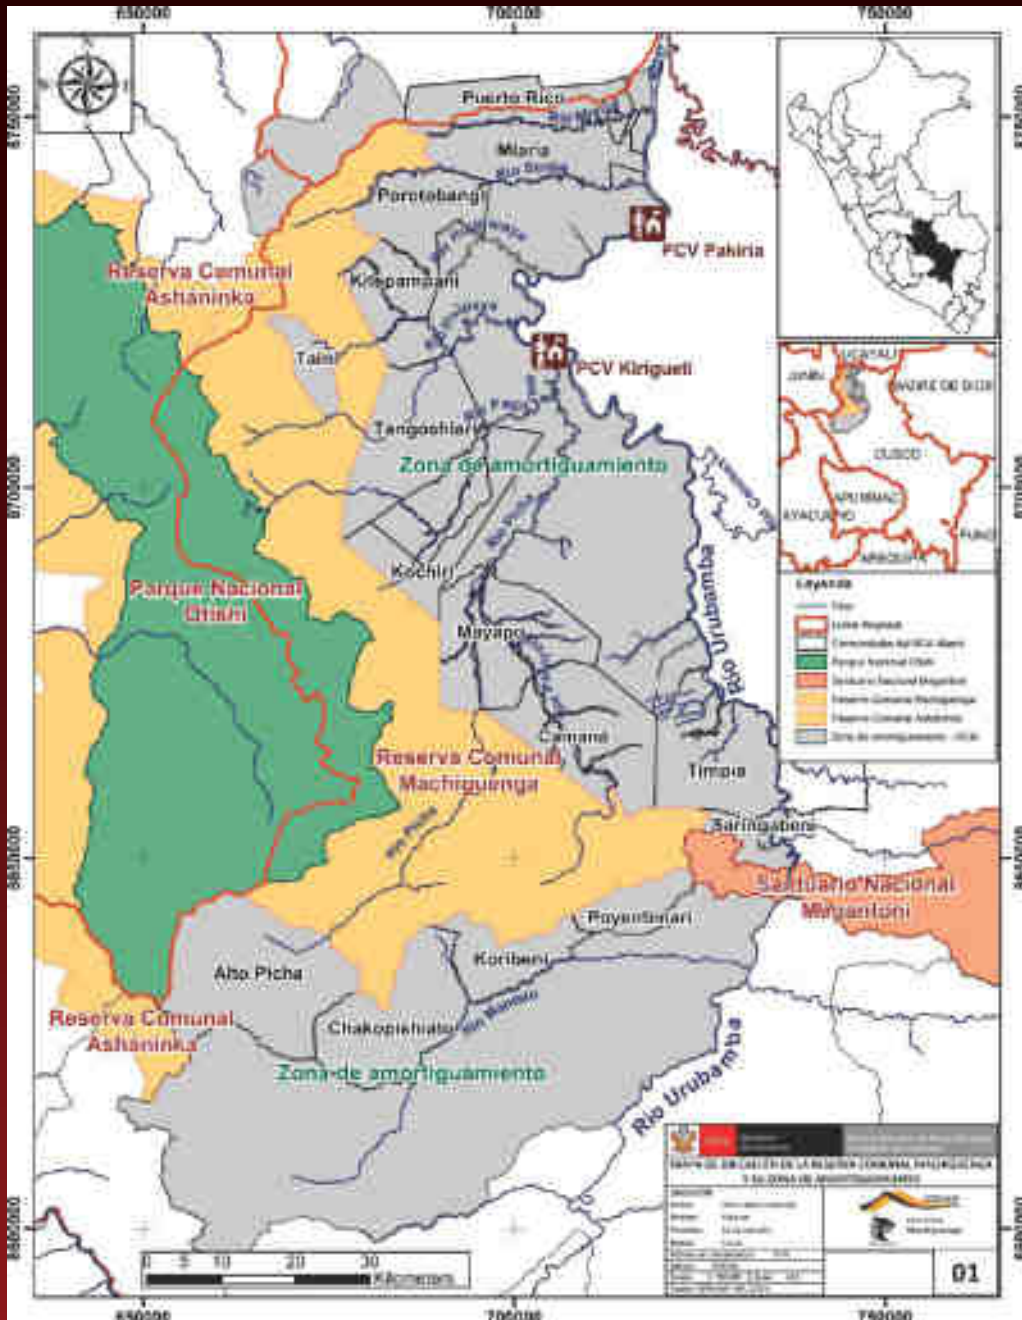

Cod. B02015
Cuadros para sala
tsiperikita

21

Cod. B02115
Adorno de pared
Arco y flechas originales

22

Cod. B02215
Individual de sarioki
(para platos y vasos)
Juego de 6 hasta 12 piezas

23

Cod. B02315
Individual de tela matsigenka
(para platos y vasos)
Juego de 6 hasta 12 piezas

24

Cod. B02415
Individual de Tela
(para platos y vasos)
Juego de 6 hasta 12 piezas

MAPA RESERVA COMUNAL MACHIGUENGA

Eto Tsireri Katyari Inkityeiri

**CATÁLOGO DE PRODUCTOS
NATURALES DE LA RESERVA
COMUNAL MACHIGUENGA**