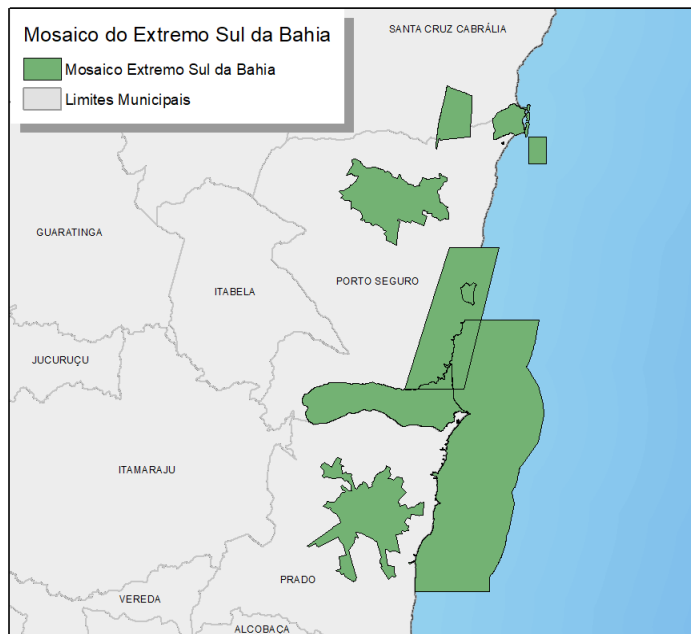

Áreas Protegidas do Extremo Sul da Bahia

Por ordem do

Ministério Federal
do Meio Ambiente, Proteção da Natureza
e Segurança Nuclear

da República Federal da Alemanha

Por meio da:

Deutsche Gesellschaft
für Internationale
Zusammenarbeit (GIZ) GmbH

Reconhecimentos nacionais e internacionais do Extremo Sul da Bahia

Por ordem do

Ministério Federal do Meio Ambiente, Proteção da Natureza e Segurança Nuclear

da República Federal da Alemanha

Por meio da:

giz Deutsche Gesellschaft für Internationale Zusammenarbeit (GIZ) GmbH