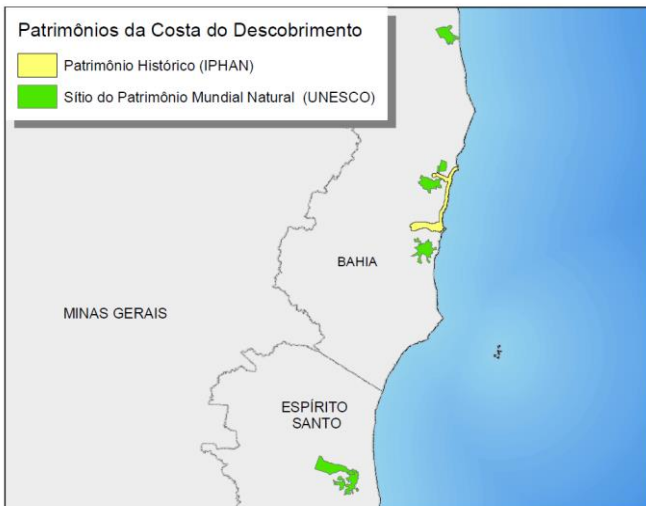

Áreas Protegidas do Extremo Sul da Bahia

Por ordem do

Ministério Federal
do Meio Ambiente, Proteção da Natureza
e Segurança Nuclear

da República Federal da Alemanha

Por meio da:

Deutsche Gesellschaft
für Internationale
Zusammenarbeit (GIZ) GmbH

Reconhecimentos nacionais e internacionais do Extremo Sul da Bahia

Por ordem do

Ministério Federal do Meio Ambiente, Proteção da Natureza e Segurança Nuclear

da República Federal da Alemanha

Por meio da:

giz Deutsche Gesellschaft für Internationale Zusammenarbeit (GIZ) GmbH