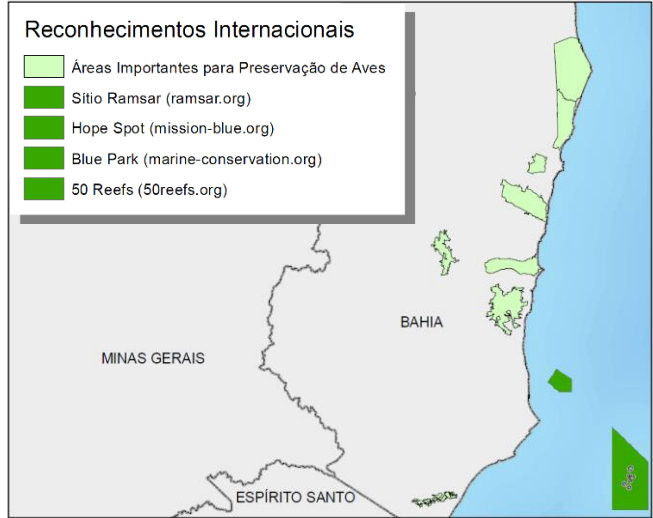

Áreas Protegidas do Extremo Sul da Bahia

Por ordem do

Ministério Federal
do Meio Ambiente, Proteção da Natureza
e Segurança Nuclear

da República Federal da Alemanha

Por meio da:

Deutsche Gesellschaft
für Internationale
Zusammenarbeit (GIZ) GmbH

Reconhecimentos nacionais e internacionais do Extremo Sul da Bahia

Por ordem do

Ministério Federal do Meio Ambiente, Proteção da Natureza e Segurança Nuclear

da República Federal da Alemanha

Por meio da:

giz Deutsche Gesellschaft für Internationale Zusammenarbeit (GIZ) GmbH