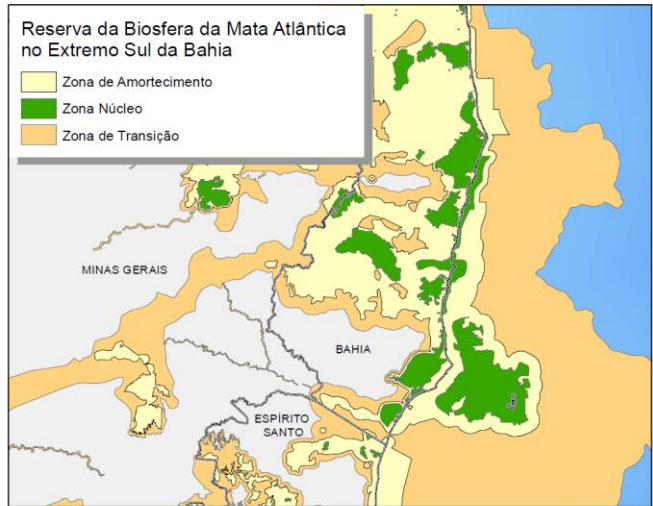

Áreas Protegidas do Extremo Sul da Bahia

Por ordem do

Ministério Federal
do Meio Ambiente, Proteção da Natureza
e Segurança Nuclear

da República Federal da Alemanha

Por meio da:

Deutsche Gesellschaft
für Internationale
Zusammenarbeit (GIZ) GmbH

Reconhecimentos nacionais e internacionais do Extremo Sul da Bahia

Por ordem do

Ministério Federal do Meio Ambiente, Proteção da Natureza e Segurança Nuclear

da República Federal da Alemanha

Por meio da:

giz Deutsche Gesellschaft für Internationale Zusammenarbeit (GIZ) GmbH