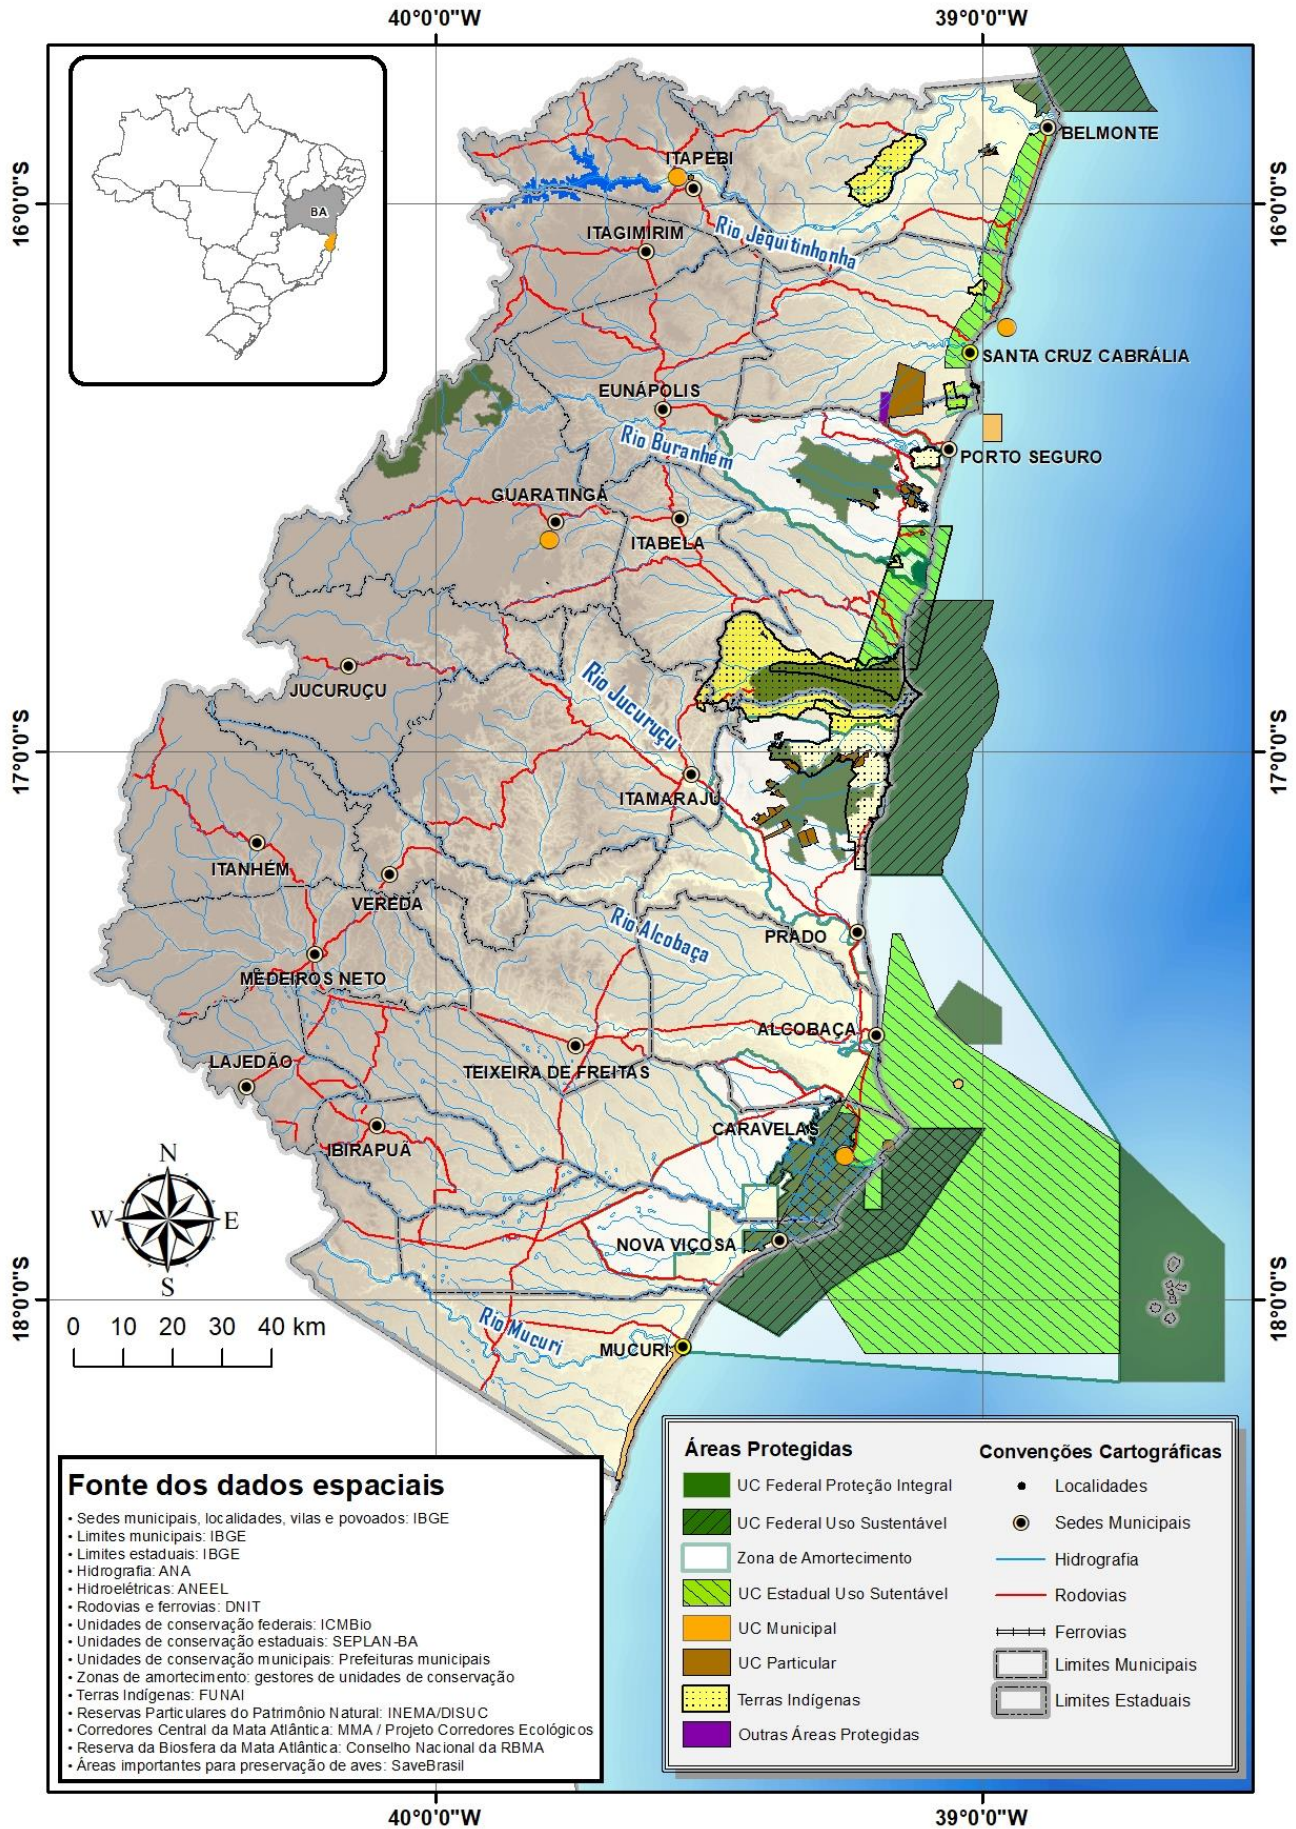

Áreas Protegidas do Extremo Sul da Bahia

Por ordem do

Ministério Federal
do Meio Ambiente, Proteção da Natureza
e Segurança Nuclear

da República Federal da Alemanha

Por meio da:

Deutsche Gesellschaft
für Internationale
Zusammenarbeit (GIZ) GmbH

APA - Área de Proteção Ambiental; **PN** - Parque Nacional; **PNM** - Parque Natural Municipal; **PMM** - Parque Municipal Marinho; **Resex** - Reserva Extrativista; **RPPN** - Reserva Particular do Patrimônio Natural; **RVS** - Refúgio de Vida Silvestre; **TI** - Terra Indígena; **ZA** - Zona de Amortecimento.